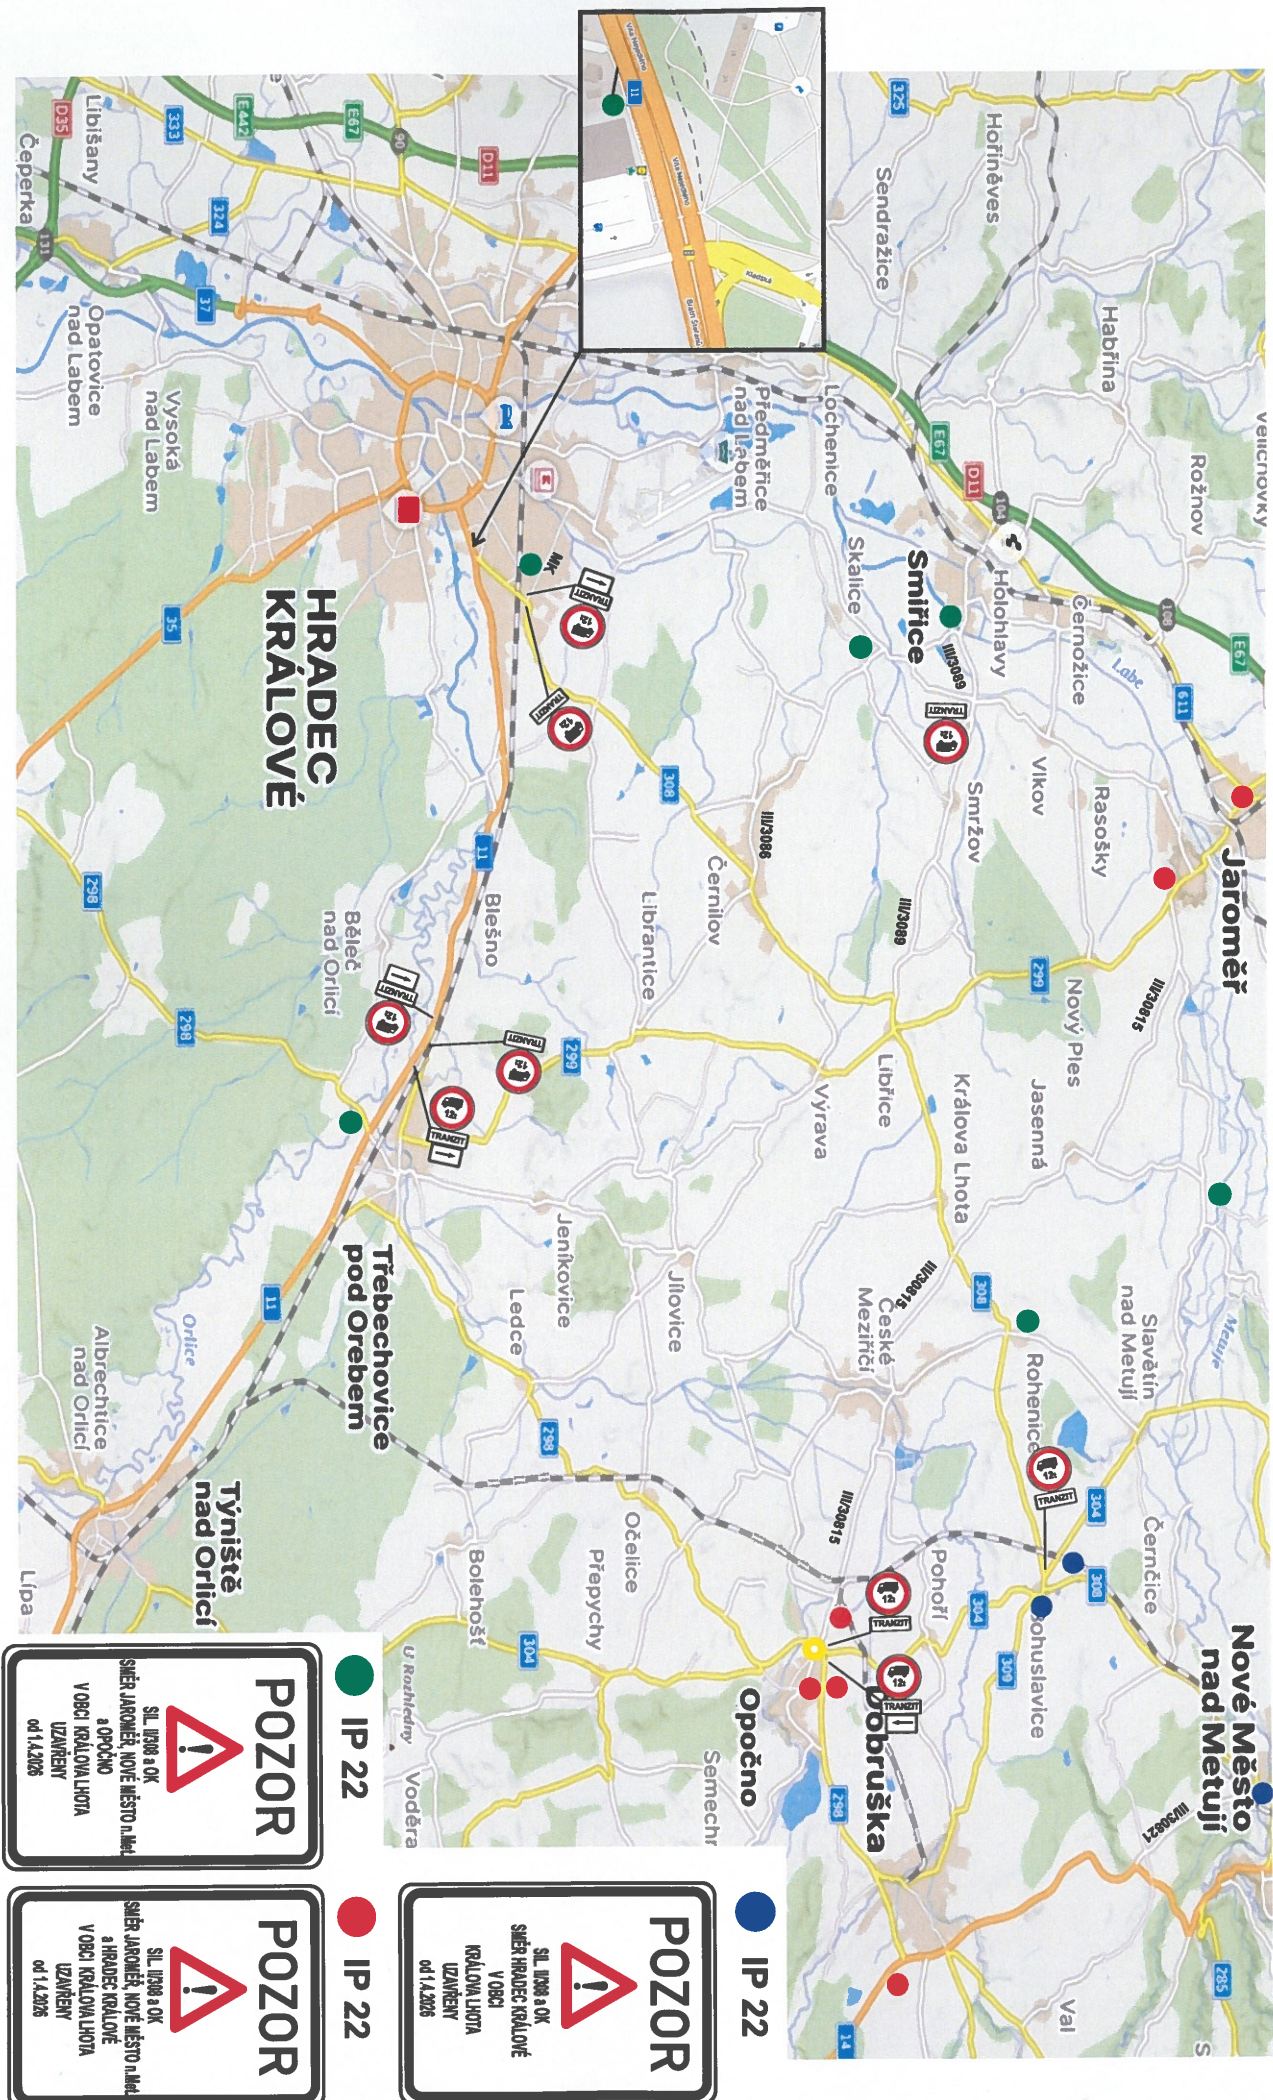

# II/308 KRÁLOVA LHOTA - OPRAVA SILNICE - umístění informačních tabulí IP 22

termín : 1.4.2026 - 14.8.2026

● IP 22

**POZOR**

SIL. II/308 a OK  
SMĚR HRADEC KRÁLOVÉ  
V OBCI KRÁLOVA LHOTA  
UZÁVNĚNÍ  
od 1.4.2026

● IP 22

**POZOR**

SIL. II/308 a OK  
SMĚR JAROMĚŘ NOVÉ MĚSTO n.Metují  
a OPOČNO  
V OBCI KRÁLOVA LHOTA  
UZÁVNĚNÍ  
od 1.4.2026

● IP 22

**POZOR**

SIL. II/308 a OK  
SMĚR JAROMĚŘ NOVÉ MĚSTO n.Metují  
a HRADEC KRÁLOVÉ  
V OBCI KRÁLOVA LHOTA  
UZÁVNĚNÍ  
od 1.4.2026