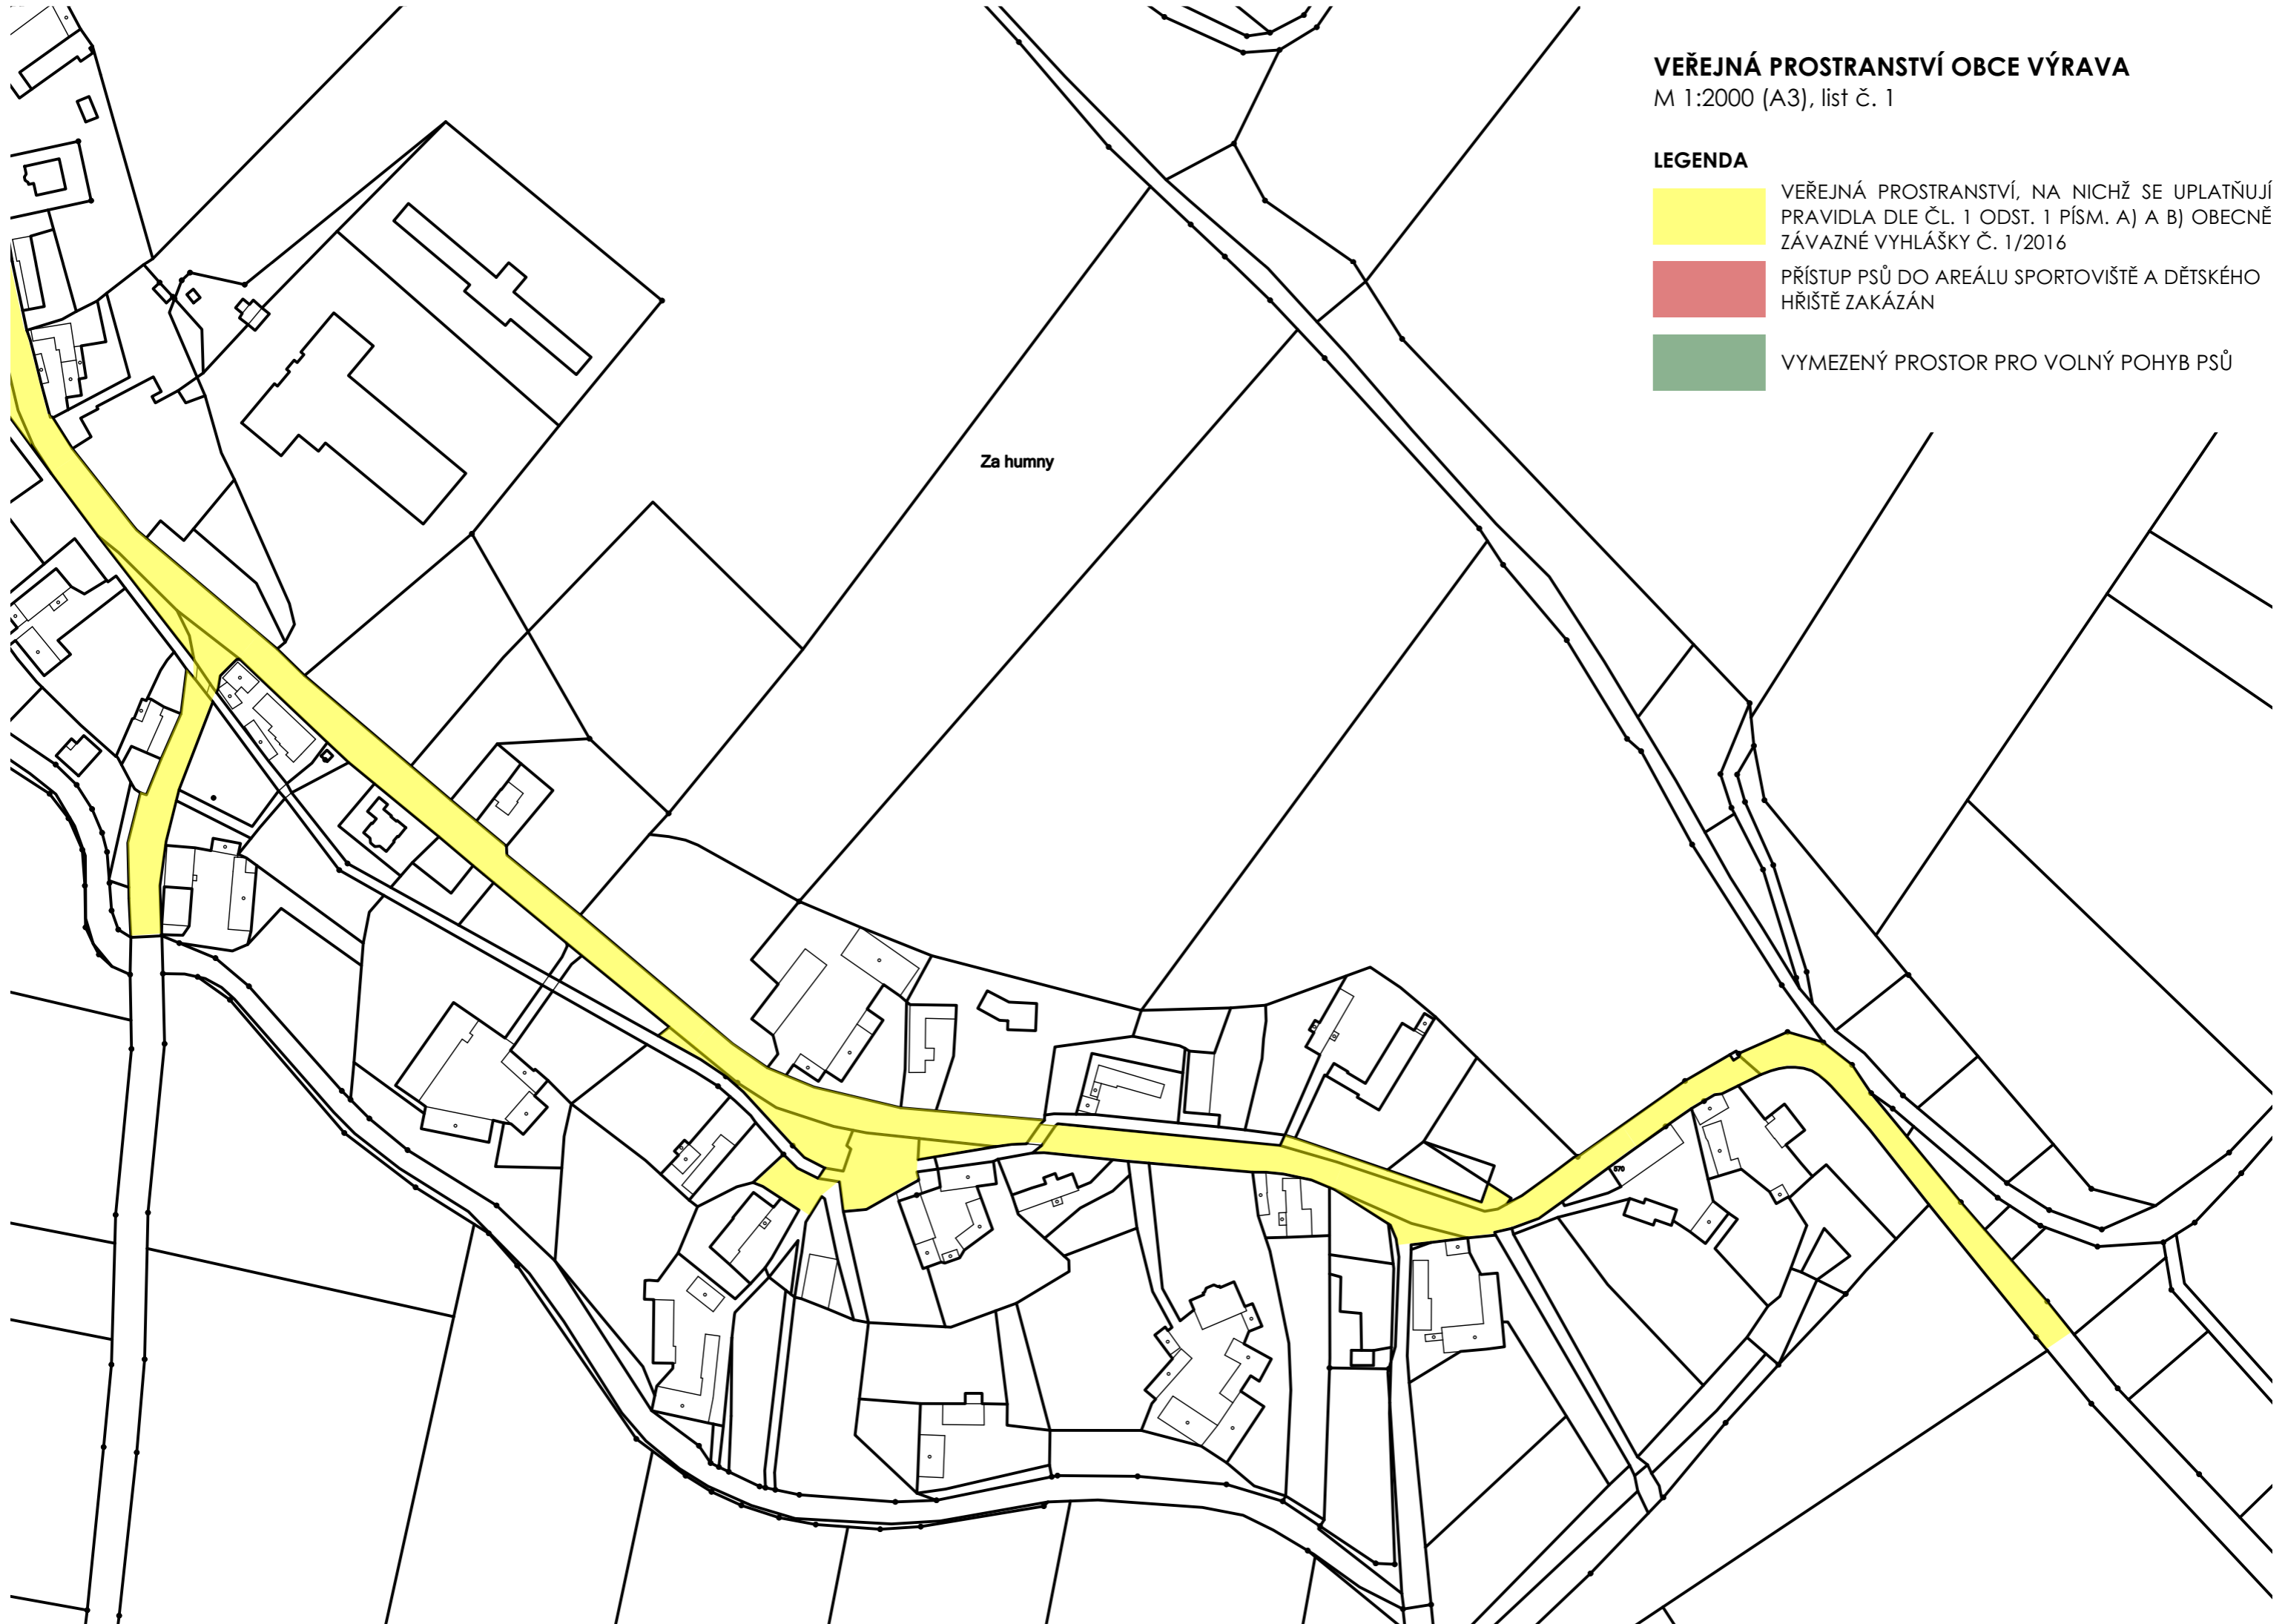

VEŘEJNÁ PROSTRANSTVÍ OBCE VÝRAVA

M 1:2000 (A3), list č. 1

LEGENDA

- VEŘEJNÁ PROSTRANSTVÍ, NA NICHŽ SE UPLATŇUJÍ PRAVIDLA DLE ČL. 1 ODS. 1 PÍSM. A) A B) OBECNĚ ZÁVAZNÉ VYHLÁŠKY Č. 1/2016
- PŘÍSTUP PSŮ DO AREÁLU SPORTOVIŠTĚ A DĚTSKÉHO HŘIŠTĚ ZAKÁZÁN
- VYMEZENÝ PROSTOR PRO VOLNÝ POHYB PSŮ

Za humny