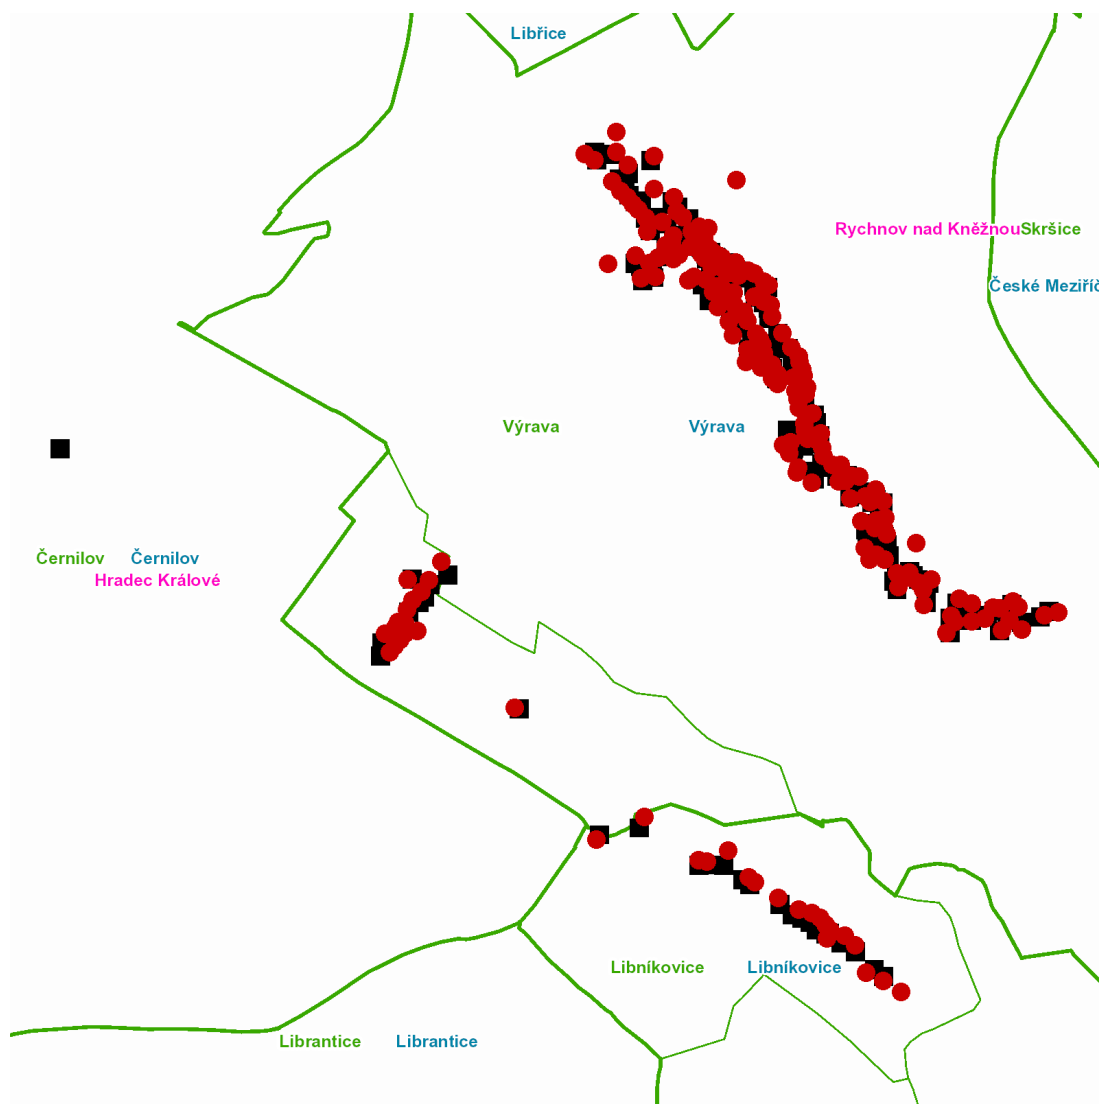

č. p. 3-11, 19, 20, 21, 22, 26

část obce **Výrava**

č. p. 1, 2, 3, 4, 6-25, 27, 29-36, 38, 39, 40, 42-62, 64, 65, 66, 68-72, 74-83, 85, 86, 87, 89, 90, 93-105, 107, 108, 109, 111, 112, 114-123, 126, 127, 128, 130, 138, 143-161, 163, 165, 171, 175, 181, 196

č. ev. 172

kat. území **Výrava** (kód **787671**): parcelní č. 25, 84/1, 92, 97/3, 97/6, 104, 119/3, 149, 165/1, 173, 210/3, 232, 236/1, 310, 650/5, 1789/12, 1803, 1878/1, 1878/52, 1878/76, 2132, 2193

---

### Orientační mapový podklad odstávkou dotčených lokalit

#### VYSVĚTLIVKY

- – adresy dotčené odstávkou elektřiny
- – místa připojení k elektrické síti dotčená odstávkou